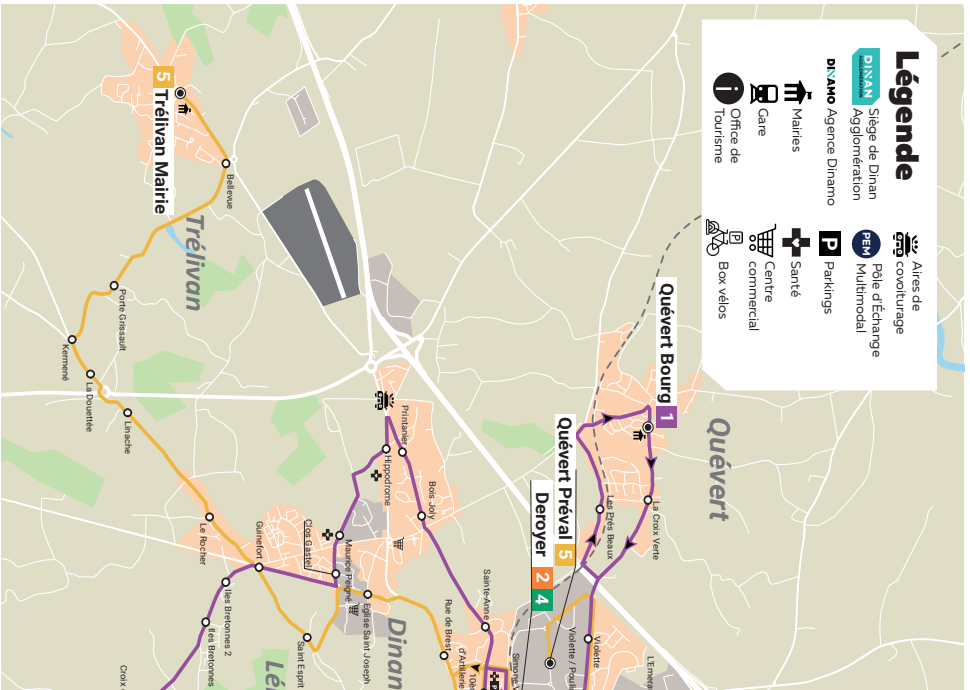

PLAN DU RÉSEAU :